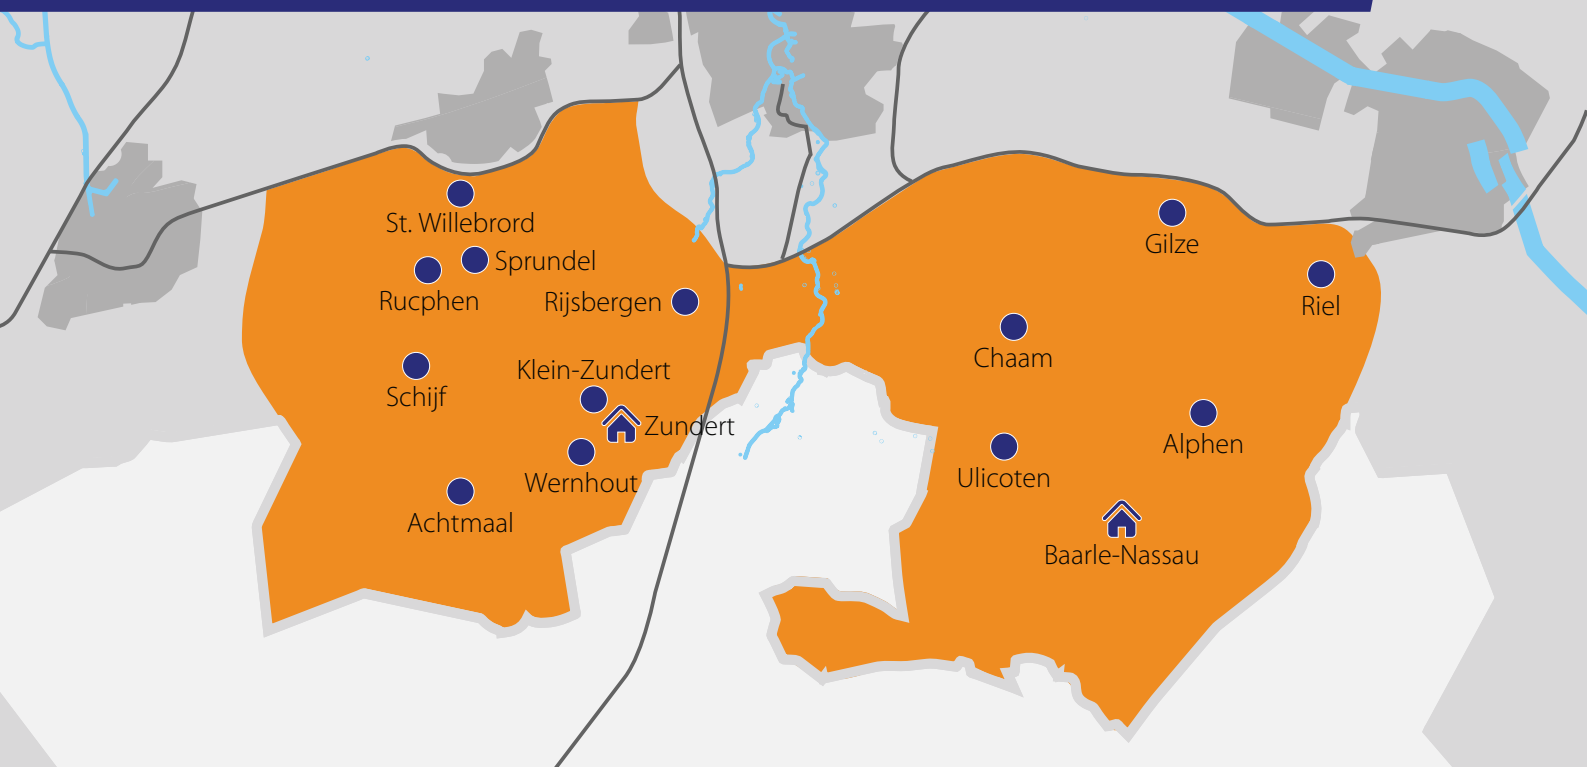

Wij zijn bij u in de buurt

Alphen	Cultureel Centrum Den Heuvel Elke 3e woensdag van de maand 9.30 - 11.30 uur
Baarle-Nassau	Kantoor Rabobank Maandag t/m vrijdag van 9.00 - 18.00 uur en op dinsdag tot 20.00 uur geopend
Chaaam	Cultureel Centrum Taxandria (SKAC) Elke 1e woensdag van de maand 9.30 - 11.30 uur
Gilze	Cultureel Centrum De Schakel Vanaf 1 juli 2017 elke dinsdag en donderdag 9.00 - 12.00 uur
Riel	Ontmoetingscentrum De Leybron Elke 2e woensdag van de maand 9.30 - 11.30 uur
Ulicoten	MFA De Bremerpoort Elke 4e vrijdag van de maand 9.30 - 11.30 uur

Rabobank in de buurt

Heeft u vragen over uw bankzaken? Dan kunt u altijd bij ons terecht, op een plek bij u in de buurt. We zijn op vaste momenten aanwezig op een drukbezochte locatie. Ga voor meer informatie naar rabobank.nl/dzb.

Dichtbij zoals u dat wilt, want dichtbij is voor iedereen anders.

Rabobank De Zuidelijke Baronie

Rabobank